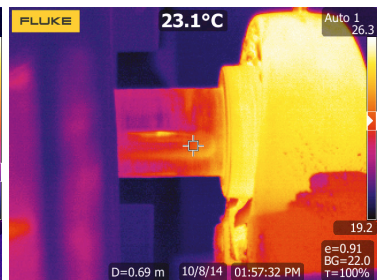

Národní technické muzeum

Kostelní 1320/42, 170 00 Praha

Multimediální časopis ElektroPrůmysl.cz,
firma AHLBORN s.r.o. Praha a firma
FLUKE EUROPE B.V. Vás zvou na odborný
seminář zaměřený na termodiagnostiku.