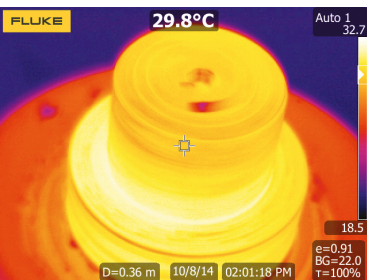

Národní technické muzeum

Kostelní 1320/42, 170 00 Praha

Multimediální časopis ElektroPrůmysl.cz,
firma AHLBORN s.r.o. Praha a firma
FLUKE EUROPE B.V. Vás zvou na odborný
seminář zaměřený na termodiagnostiku.