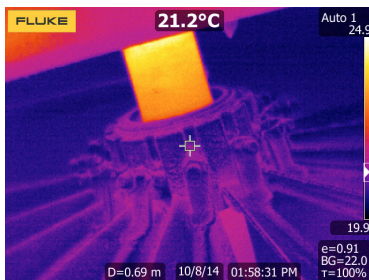

Národní technické muzeum

Kostelní 1320/42, 170 00 Praha

Multimediální časopis ElektroPrůmysl.cz,
firma AHLBORN s.r.o. Praha a firma
FLUKE EUROPE B.V. Vás zvou na odborný
seminář zaměřený na termodiagnostiku.